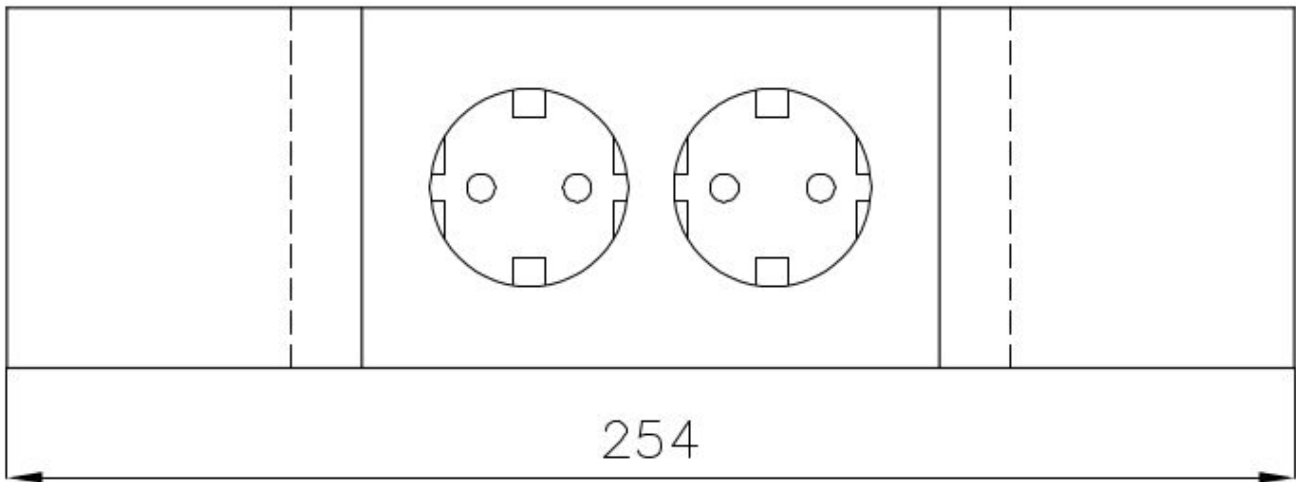

[Voir fiche technique](#)

Notes:

Accessoires optionnels: 8000 217 kit de cache prise blanc / 8000 317 kit de cache prise noir

Notes:

Il est conseillé de garder une distance de 40 cm des éviers ou tables cuisson (index de protection IP20)

Type d'accessoire

Accessoires pour hauts

DESSINS TECHNIQUES

Cut out size
Dimensioni per foratura

GALERIE