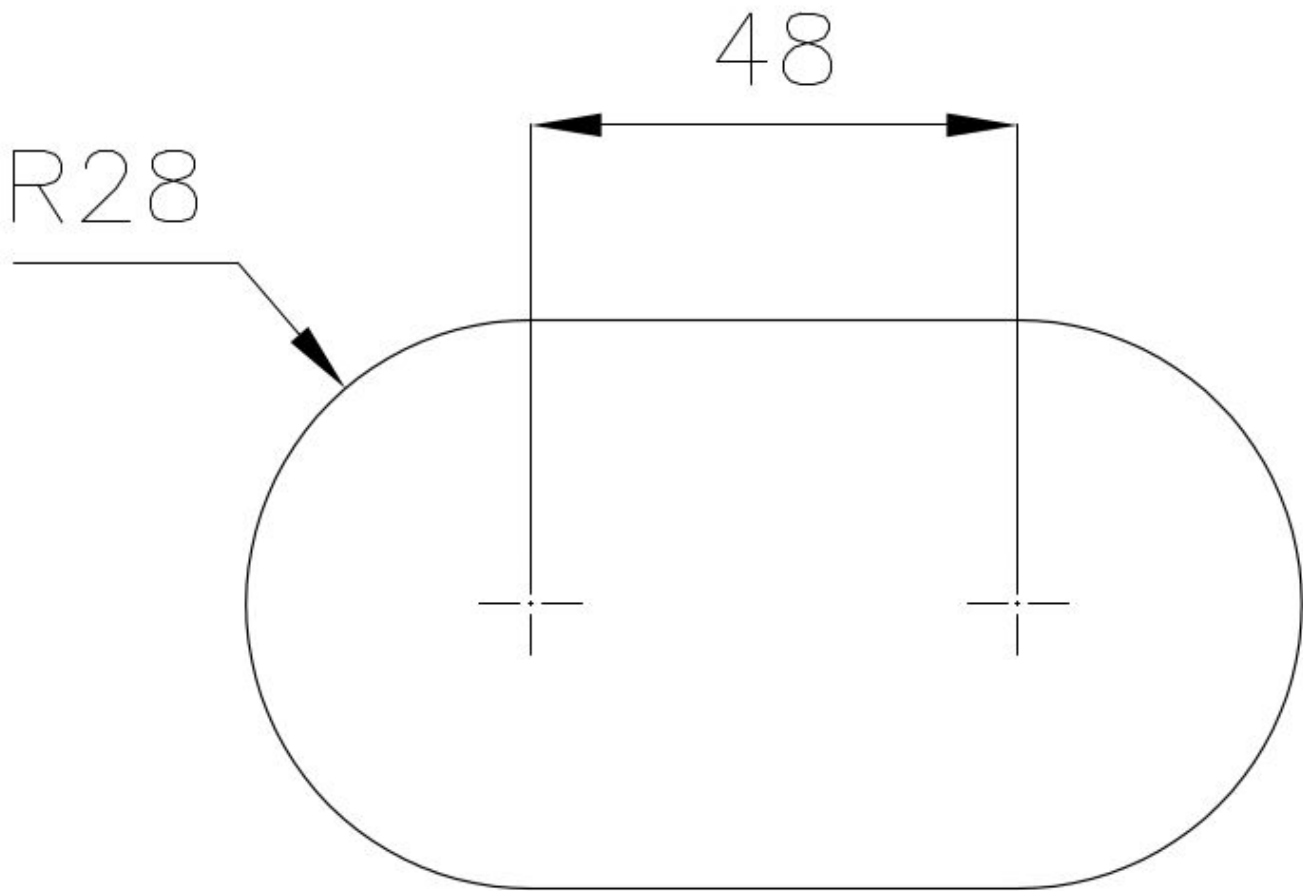

[Voir fiche technique](#)

Notes:

Accessoires optionnels: 8000 217 kit de cache prise blanc / 8000 317 kit de cache prise noir

Notes:

Il est conseillé de garder une distance de 40 cm des éviers ou tables cuisson (index de protection IP20)

Type d'accessoire

Accessoires pour hauts

DESSINS TECHNIQUES

Cut out size
Dimensioni per foratura

GALERIE