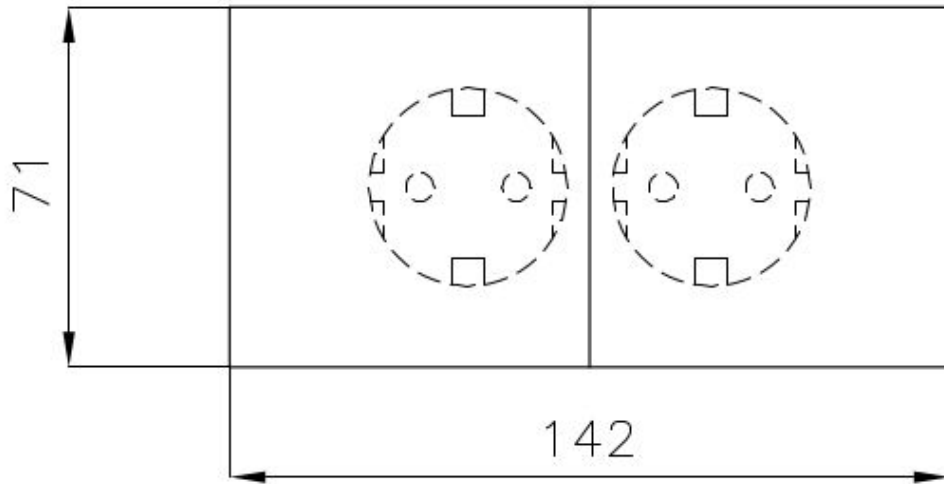

Cip-Cip

Support de prise pour encastrement

Code: 8000 017

Support de prise pour montage pour encastrement sur les plans de travail -2 Prises Schuko Câble d'alimentation électrique fourni

DÉTAILS

Trou d'encastrement

[Voir fiche technique](#)

Notes:

Accessoires optionnels: 8000 217 kit de cache prise blanc / 8000 317 kit de cache prise noir

Notes:

Il est conseillé de garder une distance de 40 cm des éviers ou tables cuisson (index de protection IP20)

Type d'accessoire

Accessoires pour hauts

DESSINS TECHNIQUES

Cut out size
Dimensioni per foratura

GALERIE